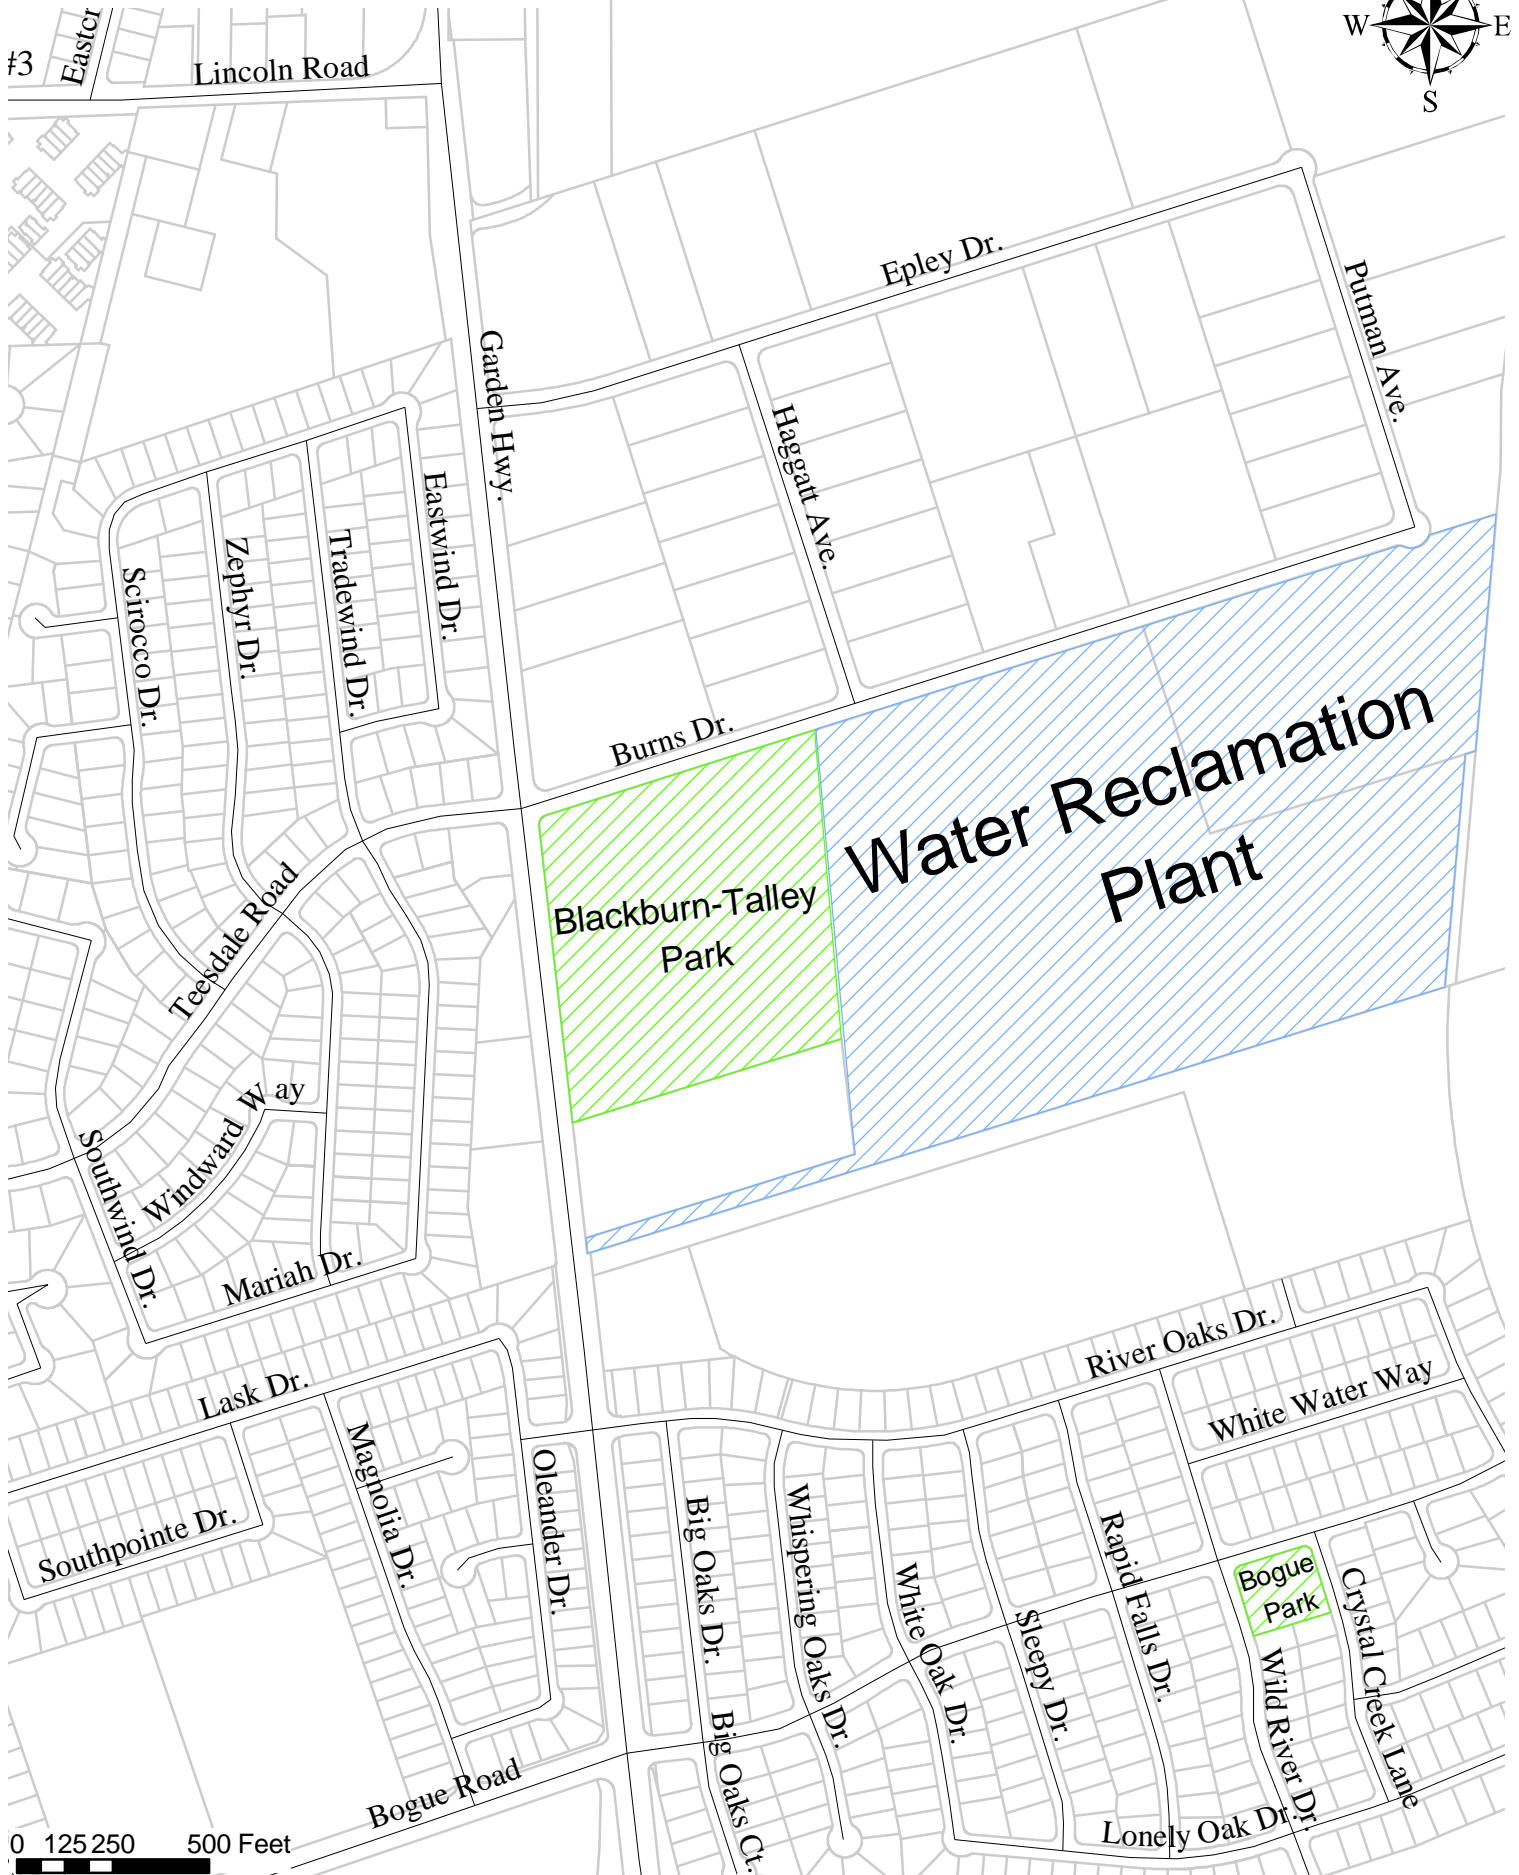

City of Yuba City

0 125 250 500 Feet